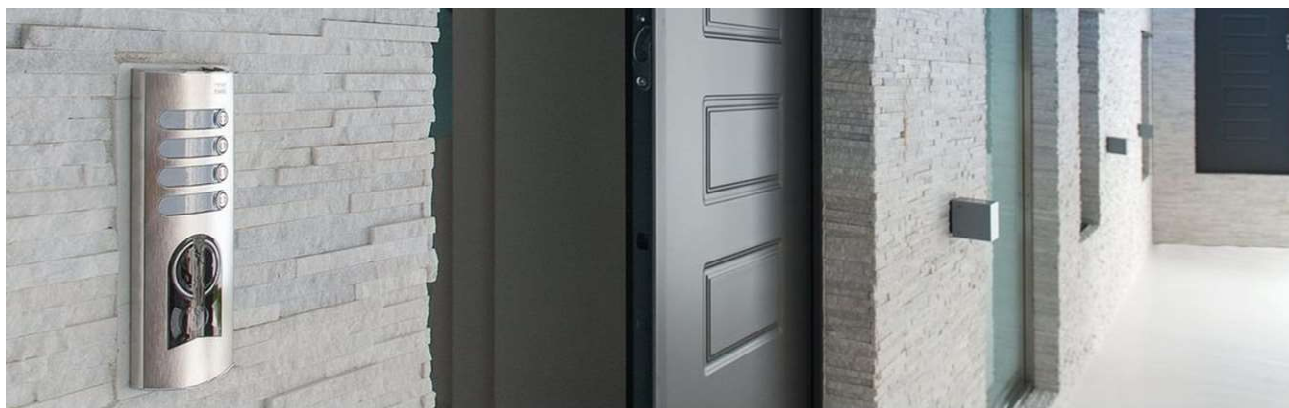

Tecnologia Due Fili Plus

Con **Due Fili Plus** si possono realizzare impianti che gestiscono fino a un massimo di 484 targhe esterne, 6.400 postazioni interne e 128 centralini di portineria.

Il segnale audio e video viene riprodotto con **altissima fedeltà** fino ad una distanza di 1200 metri tra la targa esterna e l'ultimo posto interno.

Due Fili Plus può arrivare davvero molto lontano.

Videocitofono 2 Fili Plus

Tecnologia IP

La tecnologia IP permette di superare i limiti della videocitofonia tradizionale. Le prestazioni aumentano e, a prescindere dalle dimensioni del complesso edilizio, la qualità audio e video del segnale è garantita e protetta. Per una comunicazione sempre efficiente e performante.

Per la realizzazione dell'infrastruttura di rete passiva si consiglia il sistema Netsafe in fibra ottica o in rame nelle categorie 5e, 6 e 6A.

Vimar inoltre propone un'offerta di dispositivi videocitofonici adatti ad essere applicati in quei contesti dove esiste un **server SIP** e compatibili con i prodotti dei leader mondiali nel campo della **telefonia VOIP**.

Videocitofono IP Videocitofono SIP