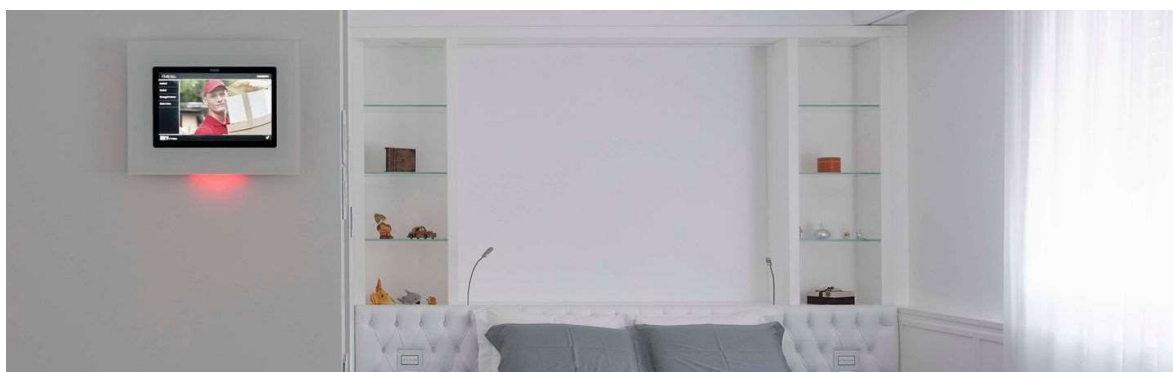

Centralino di portineria

Il centralino di portineria indicato per gli impianti condominiali, controlla le chiamate provenienti dalle targhe esterne dei citofoni e videocitofoni coordinando i flussi di comunicazione tra le varie postazioni. Assicura una gestione continua, intelligente ed evoluta delle chiamate anche in contesti come i grandi complessi residenziali.

I centralini di portineria sono disponibili per la tecnologia 2 Fili Plus e IP su PC tramite web browser.

Centralino Due Fili Plus **Licenza per centralino IP**

Referenze Vimar

Quando la domotica integra la videocitofonia

Multimedia video touch screen 10"

Un vero e proprio **punto di comando** che abbina un'evoluta **tecnologia** a finiture **eleganti** e pregiate. Da qui tutta la **casa è sotto controllo** e nulla potrà sfuggirvi. Basta un touch per accedere